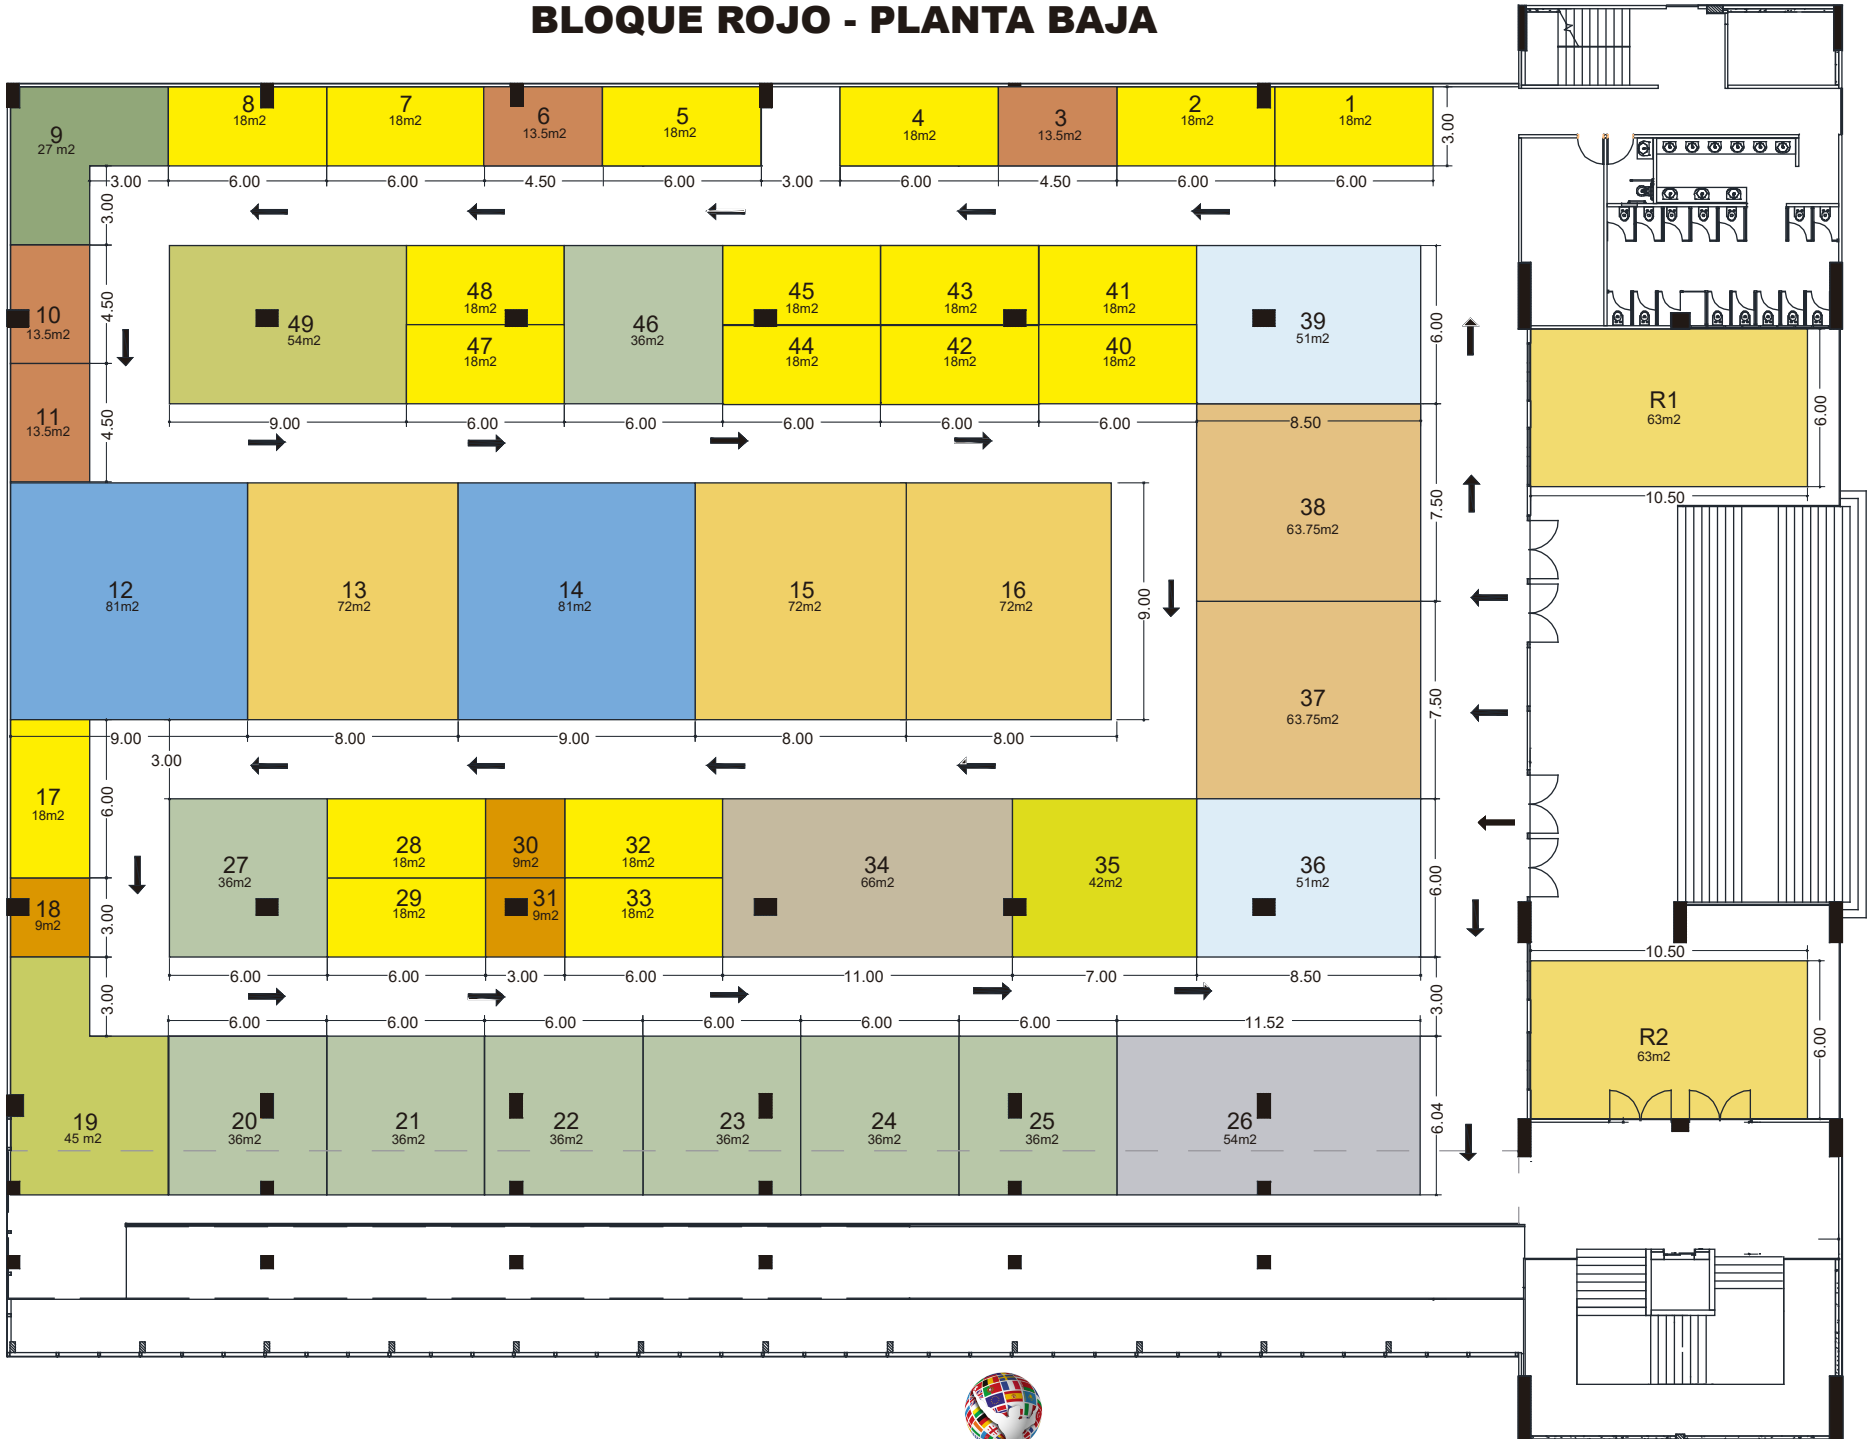

Fipaz
Feria Internacional de La Paz

PATIO PRINCIPAL

INTERNACIONAL - I

BLOQUE ROJO - PLANTA BAJA

INTERNACIONAL - II

BLOQUE ROJO - PLANTA ALTA

INTERNACIONAL - III BLOQUE AMARILLO - PLANTA BAJA

Fipaz
Feria Internacional de La Paz

PATIO DE COMIDAS

**ENTRADA
BLOQUE
AMARILLO
PLANTA BAJA**

**BLOQUE
VERDE
PLANTA BAJA**

**ENTRADA
BLOQUE
VERDE
PLANTA BAJA**

**INGRESO
AVENIDA COSTANERA**